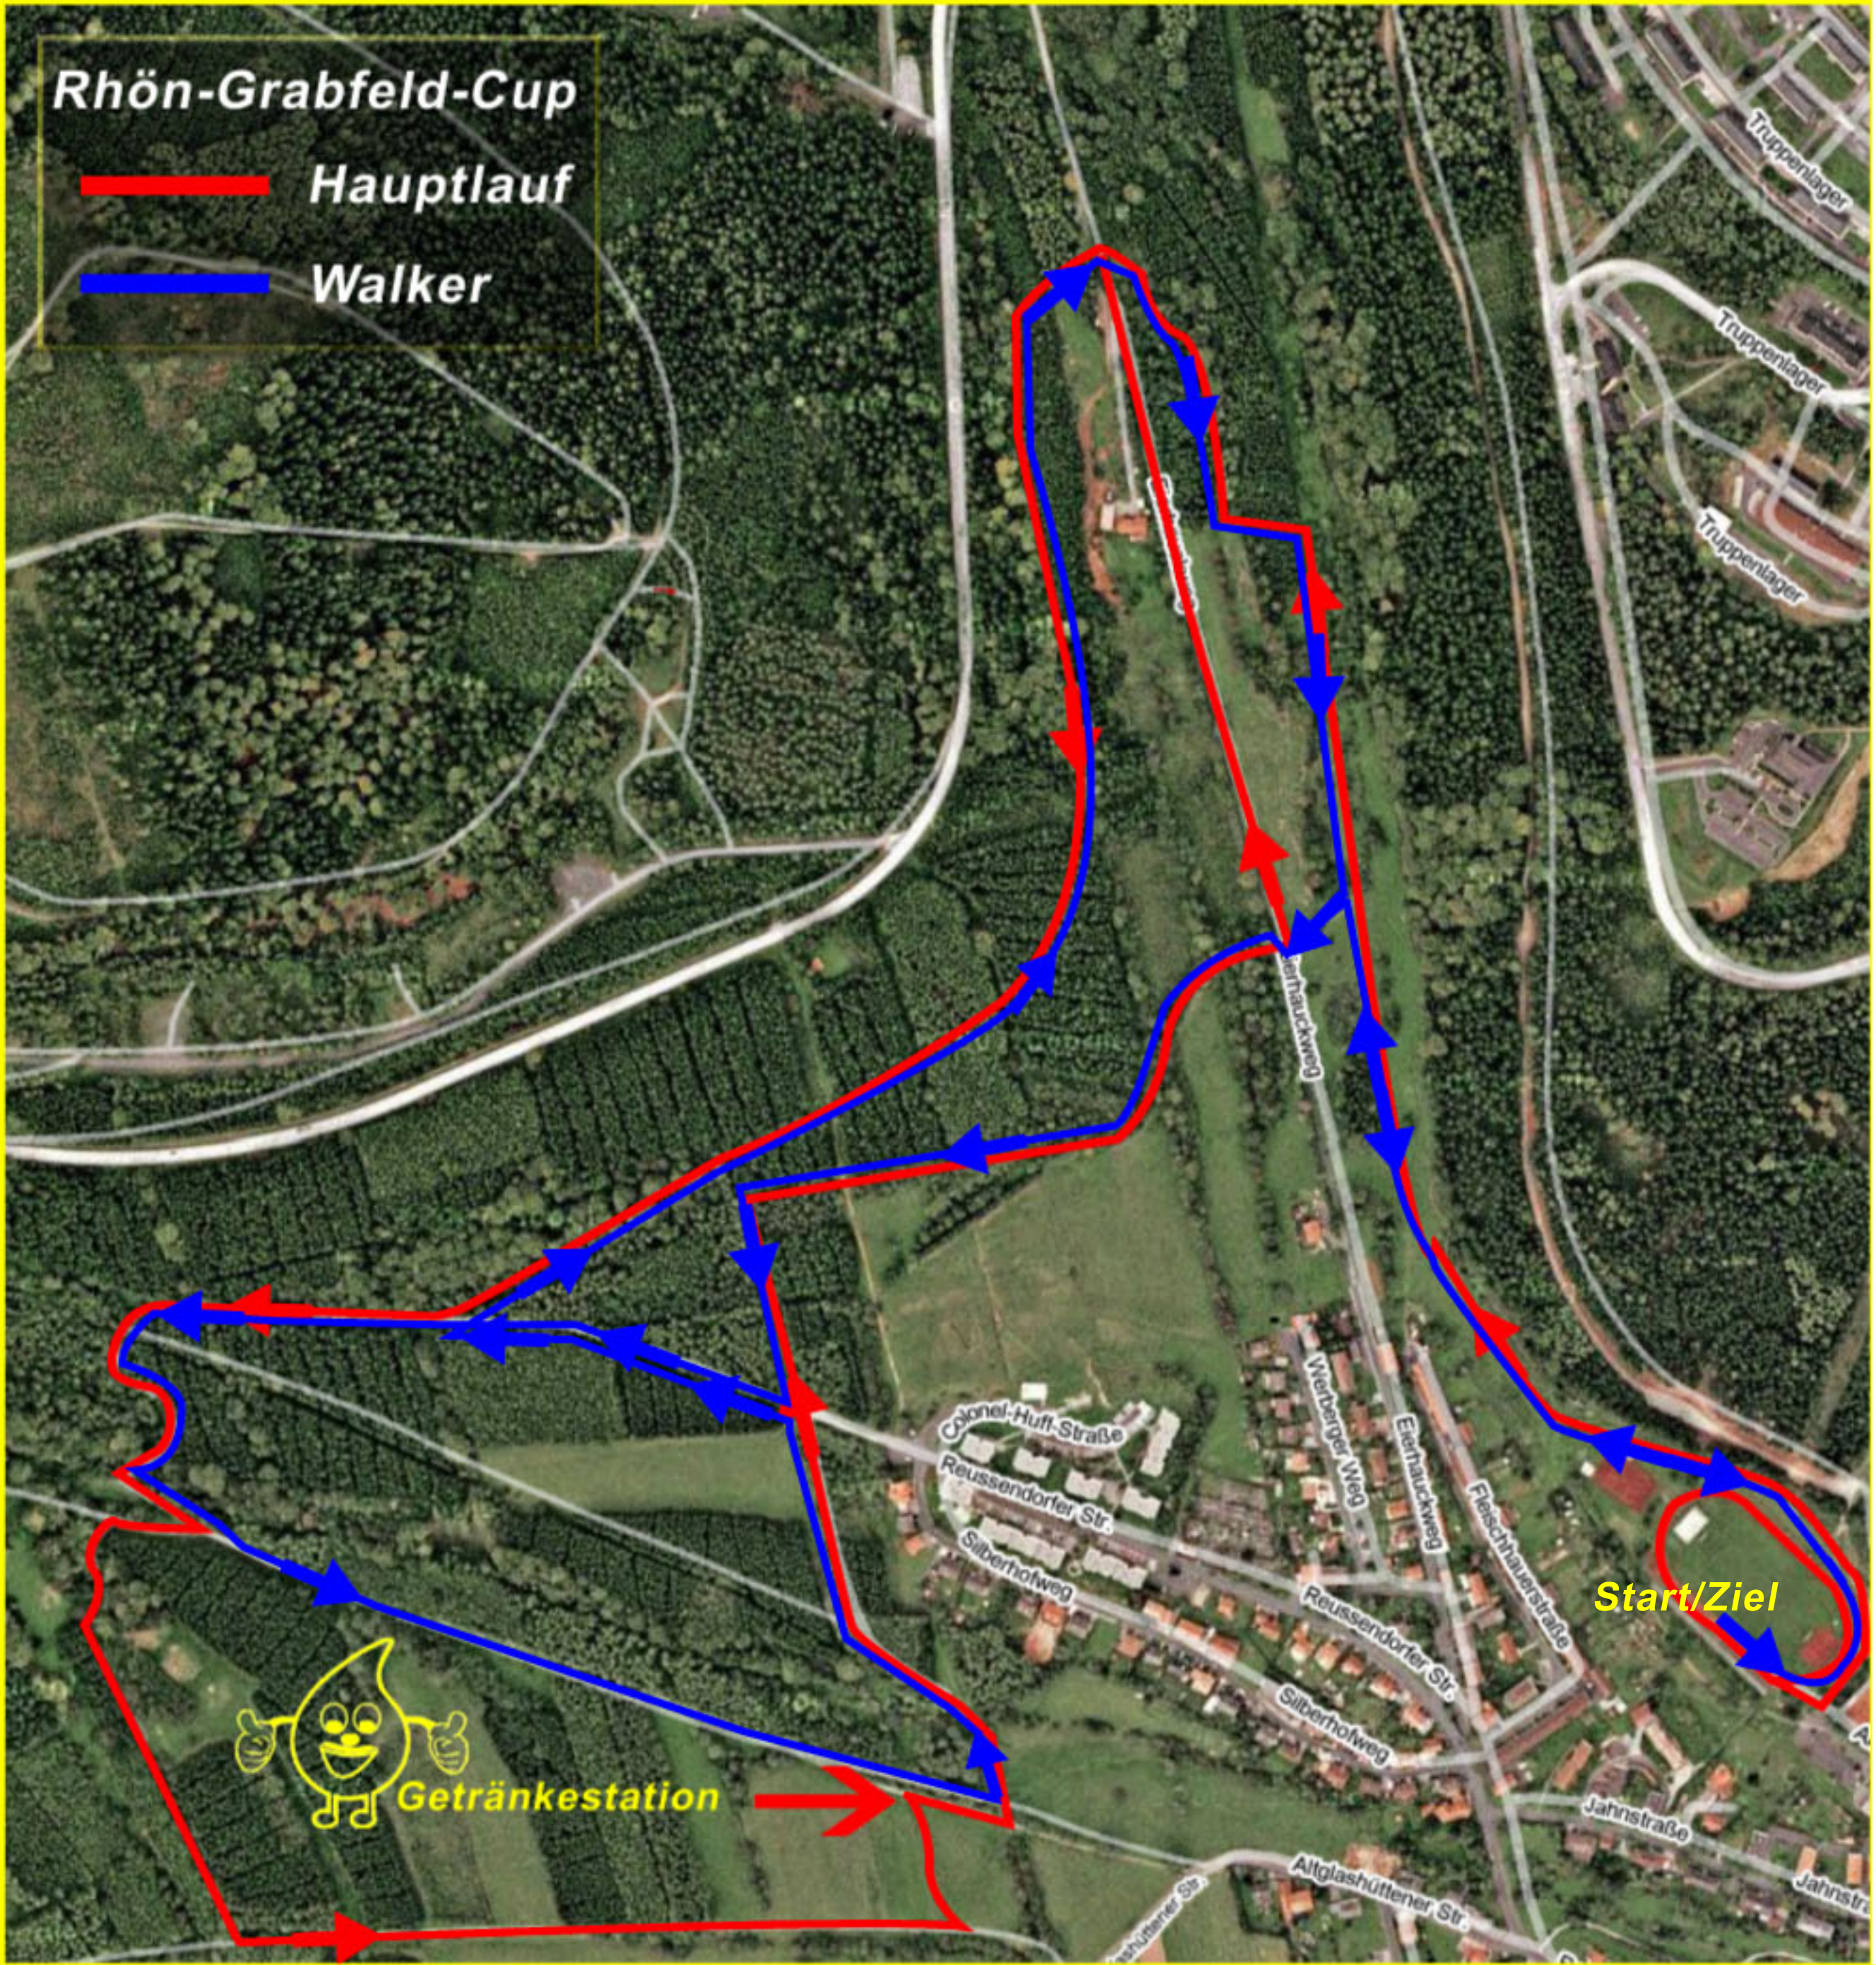

Rhön-Grabfeld-Cup

- Hauptlauf** (Red line)
- Walker** (Blue line)

HÖHENVERLAUF